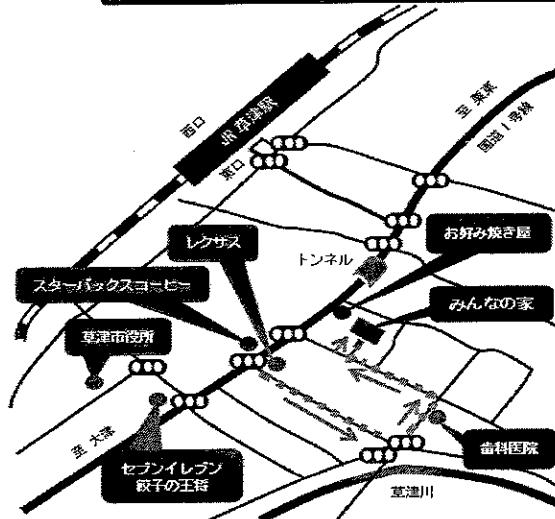

「みんなの家」はこんな事をしています☆

- 訪問介護事業
- 居宅介護事業
- 通所介護事業
- 草津市児童育成クラブ のびっこ笠縫
- 草津市児童育成クラブ のびっこ大路
- 草津市児童育成クラブ みんなの家にこに子
- 草津市つどいの広場 くれよん
- 草津市つどいの広場 ほげっと
- 児童デイサービス もも
- 放課後等デイサービス 第 2 ももスマイル
- 困窮者自立支援 就労準備事業
- 学習支援 よって子 (学ぶ・食べる)
- 子育て事業から障がい者・高齢者の介護事業までを行っています♪